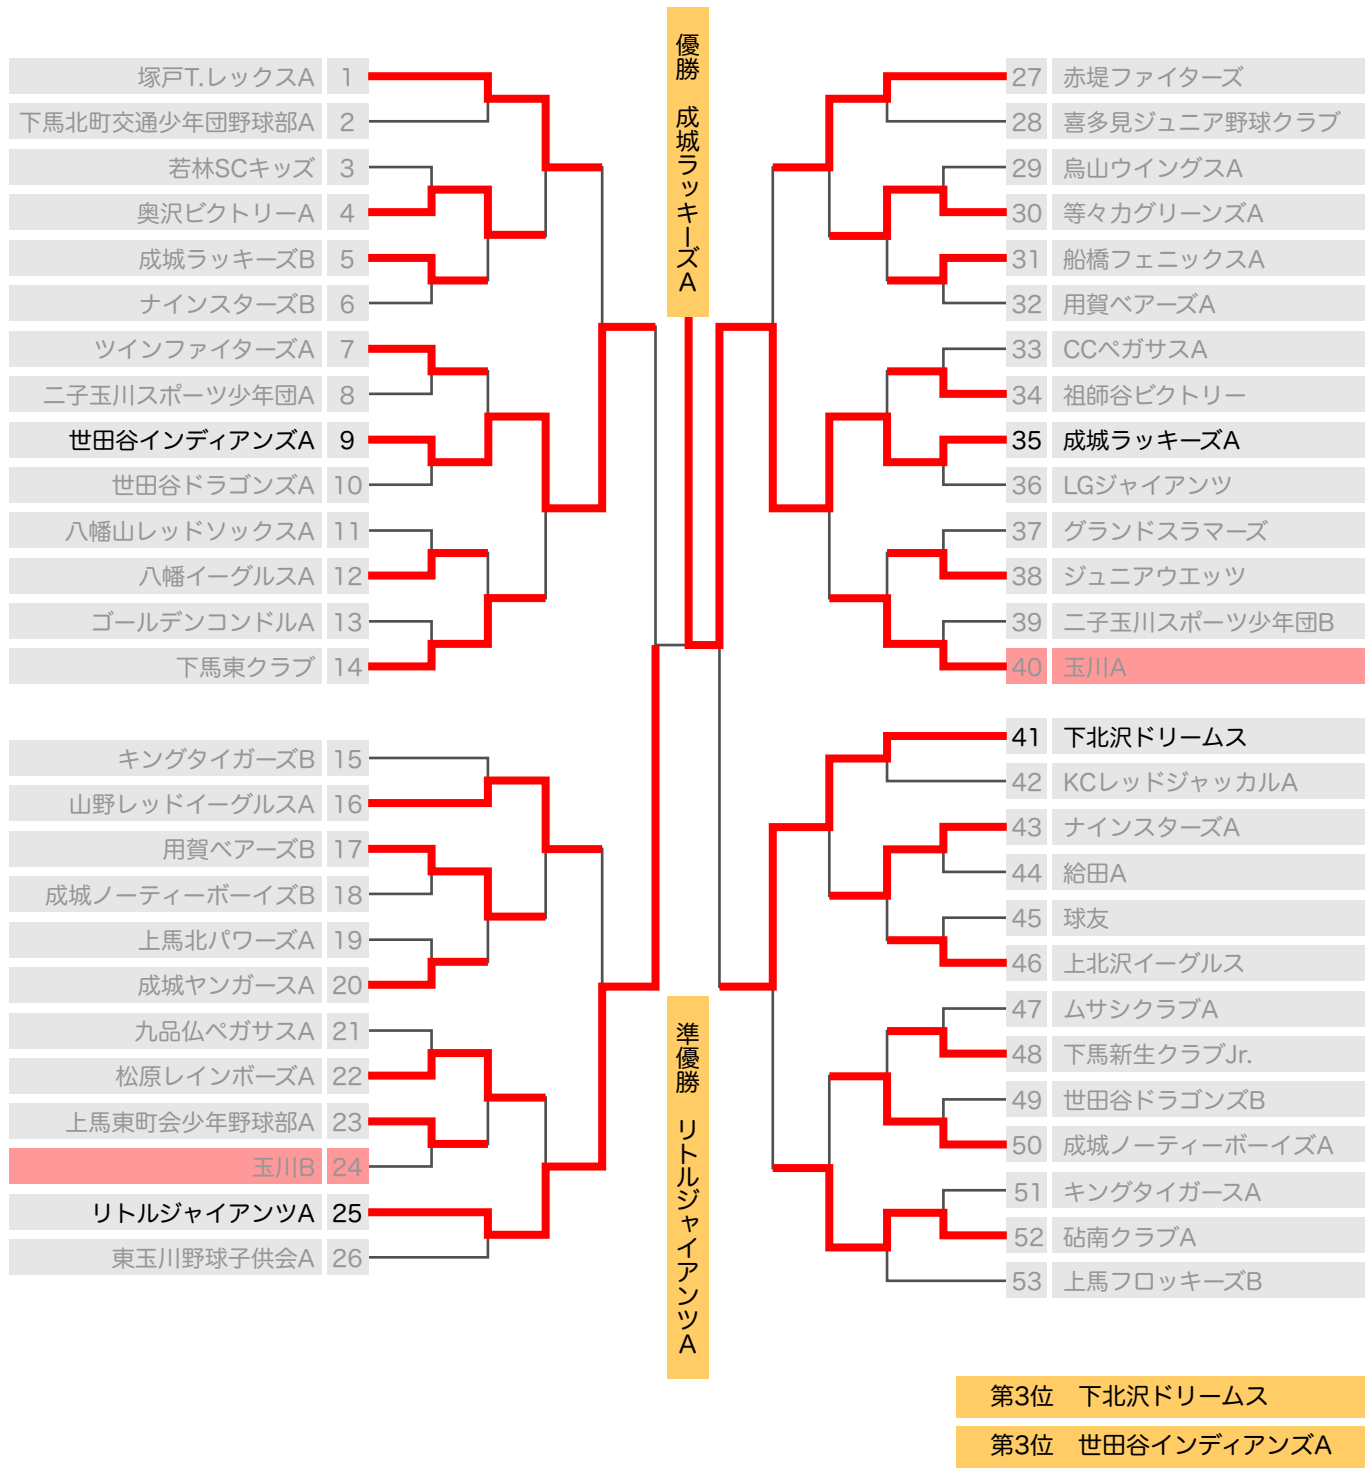

平成22年度 全日本学童軟式野球大会 世田谷予選大会
マクドナルドトーナメント

試合について

- (1) 試合開始予定時刻 第1試合 9:00・第2試合 10:35・第3試合 12:25・第4試合 14:15
- (2) ベンチと攻撃 組み合わせ番号が若いチームが一塁側で後攻です。
- (3) 試合時間 試合は1時間20分を過ぎて新しいイニングには入りません。
- (4) コールドゲーム 3回以降10点差、5回以降7点差以上の場合はコールドゲームとなります。